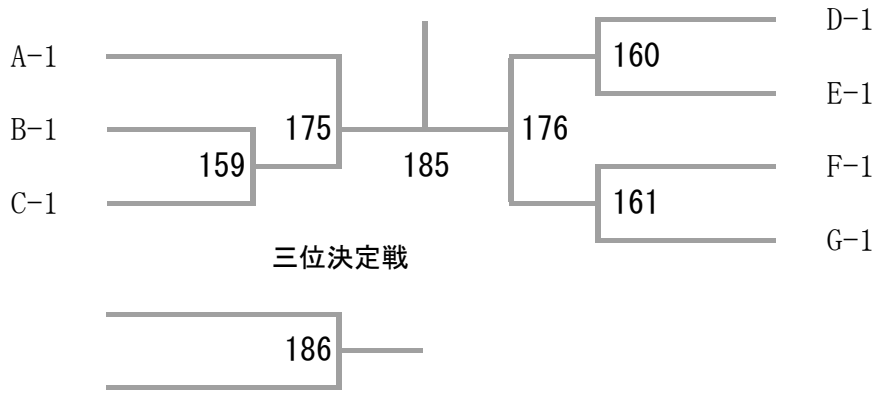

男子 1 部

男子 2 部

男子 2 部 Aブロック	井上 福島	金原 木津	吉富 波多野	勝-敗	順 位
井上 毘匡 福島 巧太郎 (愛産大三河高校)	/	1	101		
金原 光司@★ 木津 健斗@★ (一般)	1	/	51		
吉富 宗希@★ 波多野 武 (Wings)	101	51	/		
男子 2 部 Bブロック	濱口 片岡	三重野 森	青山 鈴木	勝-敗	順 位
濱口 弘規@★ 片岡 将彰@★ (たまひよくらぶ・スマギャン)	/	2	102		
三重野 恭輔 森 遼河 (中京大学)	2	/	52		
青山 リズキ 鈴木 悠太 (愛産大三河高校)	102	52	/		
男子 2 部 Cブロック	西川 浅野	南 森	山岸 武市	勝-敗	順 位
西川 敦貴 浅野 丈徳 (大成高校・尾北高校)	/	3	103		
南 達哉@★ 森 哲志@★ (windmill)	3	/	53		
山岸 直也 武市 峻佑 (羽楽)	103	53	/		
男子 2 部 Dブロック	小畑 鈴川	渡部 和佐野	牛久 八重樫	勝-敗	順 位
小畑 竜之佑@★ 鈴川 勝太郎@★ (S.S)	/	4	104		
渡部 元樹@★ 和佐野 智大@★ (おにぎりせんべい)	4	/	54		
牛久 悟志@★ 八重樫 淳 (スマイル)	104	54	/