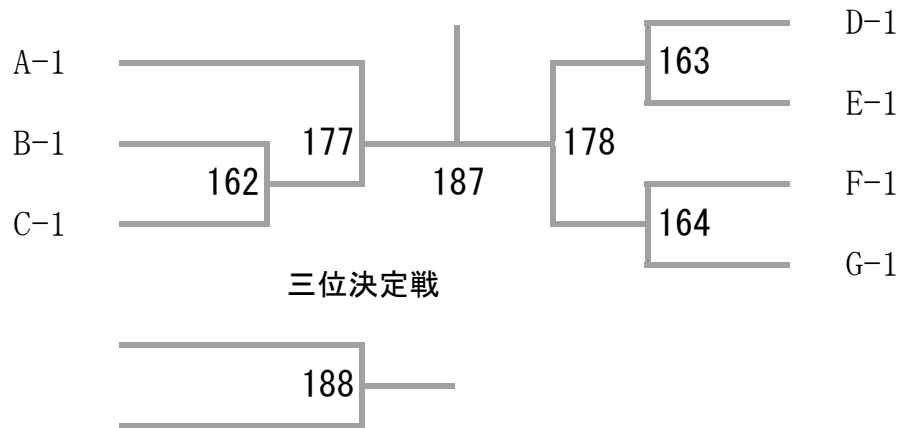

女子 2 部

女子 3 部

女子 3 部 Aブロック	今田 田中	水谷 宮島	梅澤 寺澤	鷹羽 徳田	勝-敗	順 位
今田 由里子@★ 田中 直美 (尾張旭瑞鳳BF)		43	93	143		
水谷 美砂@★ 宮島 麻有 (瑞鳳)	43		144	94		
梅澤 宏美@★ 寺澤 紗英@★ (スマイル)	93	144		44		
鷹羽 亜実@★ 徳田 雪路@★ (PHOENIX愛知)	143	94	44			

女子 3 部 Bブロック	狩野 小田	平松 前田	芝田 小西	勝-敗	順 位
狩野 幸穂@★ 小田 朱莉@★ (おにぎりせんべい)		45	145		
平松 あかね@★ 前田 侑紀 (スペースシャトル)	45		95		
芝田 恵子@★ 小西 祐子@★ (S. S)	145	95