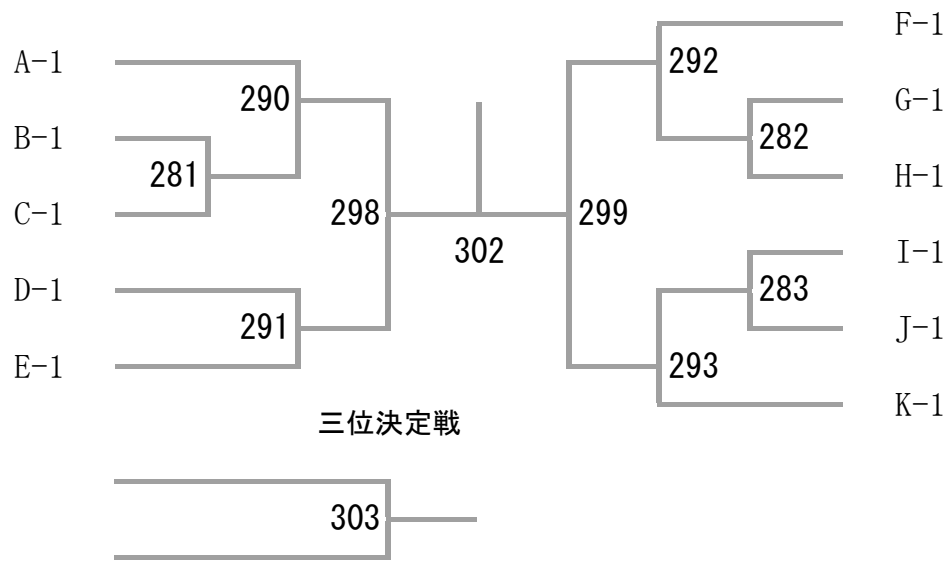

混合 2 部

混合 3 部

混合 3 部 Aブロック	近藤 大町	久野 阿知和	池田 鷹羽	勝-敗	順 位
近藤 充 大町 優加子 (パドレックス・矢作バーディ)		193	249		
久野 孝樹 阿知和 真未 (わもん)	193		221		
池田 晴@★ 鷹羽 亜実@★ (PHOENIX愛知)	249	221			
混合 3 部 Bブロック	久田 徳田	末上 梅澤	森 小木曾	勝-敗	順 位
久田 翔太 徳田 雪路@★ (PHOENIX愛知)		194	250		
末上 武瑠@★ 梅澤 宏美@★ (スマイル)	194		222		
森 哲志@★ 小木曾 裕子@★ (windmill)	250	222			
混合 3 部 Cブロック	中根 吉橋	伊奈 金子	山崎 北岡	勝-敗	順 位
中根 孝徳 吉橋 えり奈 (平日バド)		195	251		
伊奈 拓馬 金子 茜 (B. G. ONE・矢作バーディ)	195		223		
山崎 真 北岡 香穂@★ (松戸市)	251	223			
混合 3 部 Dブロック	藤井 武藤	田村 岩山	石川 森	勝-敗	順 位
藤井 哲也@★ 武藤 貴子 (スマイル)		196	252		
田村 安弘@★ 岩山 美花@★ (TamTom)	196		224		
石川 伸彦 森 直美 (LINES)	252	224