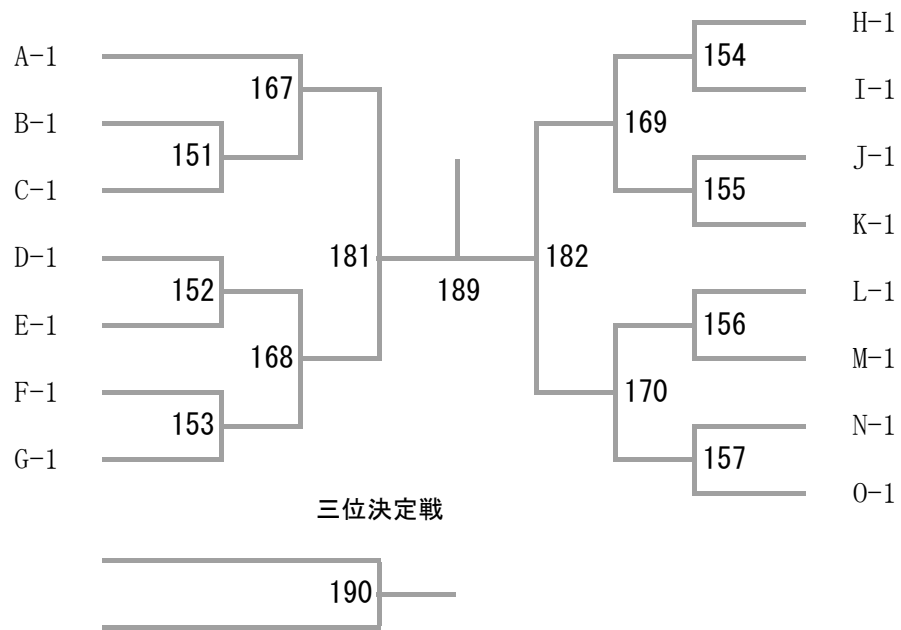

男子 2 部

男子 3 部

男子 3 部 Aブロック	鈴木 天野	山中 深津	飯田 富田	藤井 植田	勝-敗	順 位
鈴木 涼平 天野 辰吾 (人生)		16	66	116		
山中 健伸 深津 颯汰 (SO-SO)	16		117	67		
飯田 康 富田 匠 (エモーション)	66	117		17		
藤井 哲也@★ 植田 龍志 (スマイル)	116	67	17			

男子 3 部 Bブロック	吉見 木原	井上 鈴木	押切 松井	勝-敗	順 位
吉見 颯真 木原 聖太 (名古屋工業大学)		18	118		
井上 賢太 鈴木 麻都 (愛産大三河高校)	18		68		
押切 拓馬 松井 瑠音 (カオナシ)	118	68			

男子 3 部 Cブロック	松本 福岡	宮崎 吉原	加藤 鳥居	勝-敗	順 位
松本 永遠 福岡 暖大 (マルボレクシー)		19	119		
宮崎 恵太 吉原 航 (愛産大三河高校)	19		69		
加藤 憲司 鳥居 俊宏 (SOUTH BLUE)	119	69