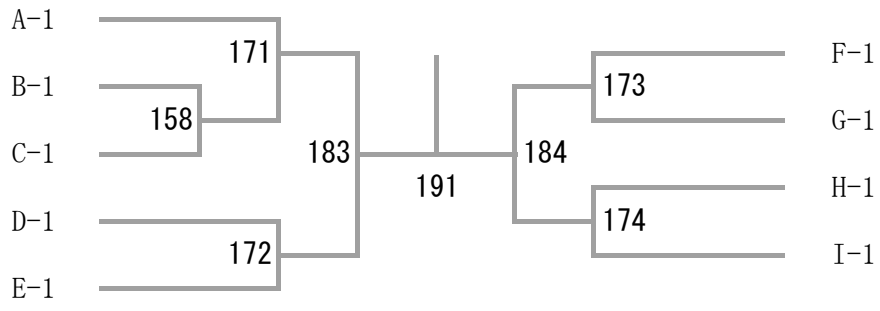

男子 3 部

三位決定戦

女子 1 部

女子 1 部	丹羽 岸本	東 井田	笠原 塩飽	中尾 内山	勝-敗	順 位
丹羽 悠花@★ 岸本 ひなた@★ (RAI ZE)		49	99	149		
東 景子@★ 井田 彩実@★ (G. spank・IWATA B. C.)	49		150	100		
笠原 菜奈子@★ 塩飽 真夕@★ (カトコジ)	99	150		50		
中尾 心晴@★ 内山 莉緒@★ (S. S)	149	100	50