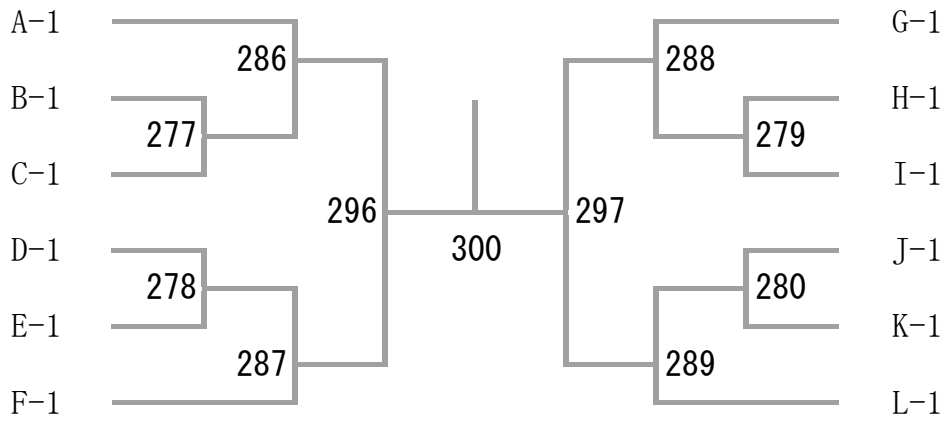

混合3部 Iブロック	清原 芝田	松田 平沼	松田 仙田	勝-敗	順位
清原 政行@★ 芝田 恵子@★ (S. S)		201	257		
松田 貴男 平沼 由紀 (三好)	201		229		
松田 裕二@★ 仙田 沙織@★ (他力本願)	257	229			
混合3部 Jブロック	生田 篠原	三井所 中村	今田 鈴木	勝-敗	順位
生田 純也@★ 篠原 里美 (中川シャトル・mille-feuille)		202	258		
三井所 剛 中村 恭子 (T A B C)	202		230		
今田 由里子@★ 鈴木 伸崇@★ (尾張旭瑞鳳BF)	258	230			
混合3部 Kブロック	伊藤 奥野	鈴木 岡本	古田 服部	勝-敗	順位
伊藤 裕一朗 奥野 萌 (愛知県)		203	259		
鈴木 将也 岡本 千加 (T A B C)	203		231		
古田 圭三@★ 服部 由佳 (他力本願)	259	231			
混合3部 Lブロック	小鹿 小鹿	安藤 岡田	浅野 浅野	勝-敗	順位
小鹿 賢人@★ 小鹿 千絵 (G. s p a n k)		204	260		
安藤 幸城@★ 岡田 帆海 (S. S)	204		232		
浅野 守@★ 浅野 弥生@★ (あ!さのフレンズ)	260	232			

混合 3 部

三位決定戦